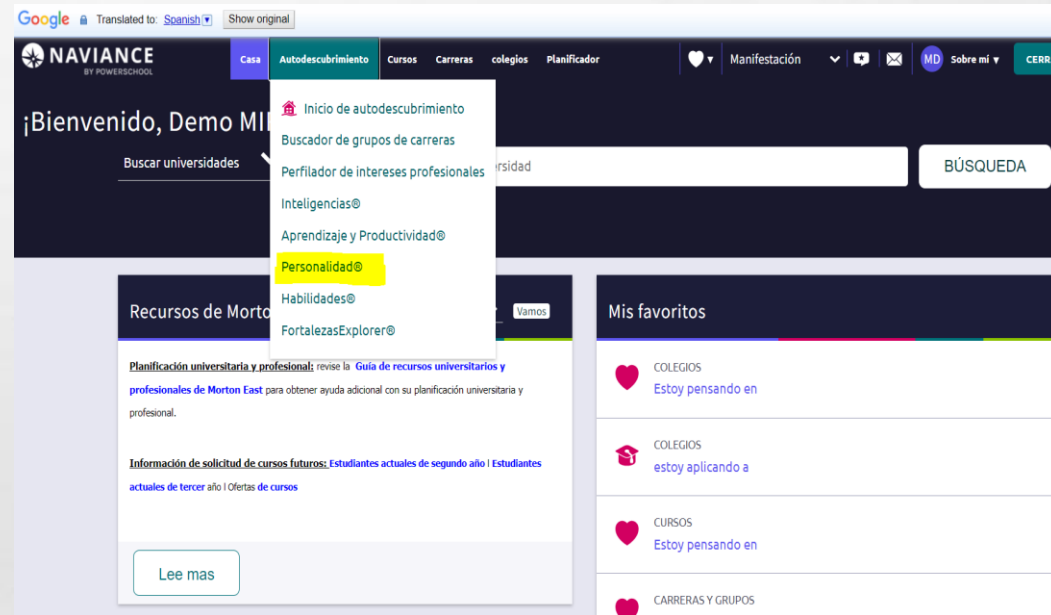

PDF Version: http://bit.ly/Nav_Login_Steps

Tutorial de Video: https://bit.ly/Nav_Login_Video

Selecciona el siguiente enlace si tienes problemas para ingresar: http://bit.ly/Nav_Troubleshooting_Steps

Si los pasos para ingresar no funcionan, llena la siguiente forma de asistencia de Naviance:

<http://bit.ly/NavianceLoginHelp>

Necesitas asistencia o tienes alguna otra pregunta de colegios o carreras?

Contacta o haz una cita con tu consejera(o) o con algún miembro del centro de colegios y carreras usando el siguiente enlace: <https://www.morton201.org/Page/405>

1.) INGRESA A NAVIANCE

2.) SI GUSTAS, USA LA EXTENSIÓN DE GOOGLE TRANSLATOR PARA TRADUCIR LA PAGINA Y SUS CONTENIDOS.

3.) SELECCIONA ->AUTODESCUBRIMIENTO ->PERSONALIDAD

3.) EVALÚA TUS RESULTADOS Y SELECCIONA POR LO MENOS  **3 CORAZONES** QUE CORRESPONDAN A **3 CARRERAS FAVORITAS** EN TU CUENTA DE NAVIANCE